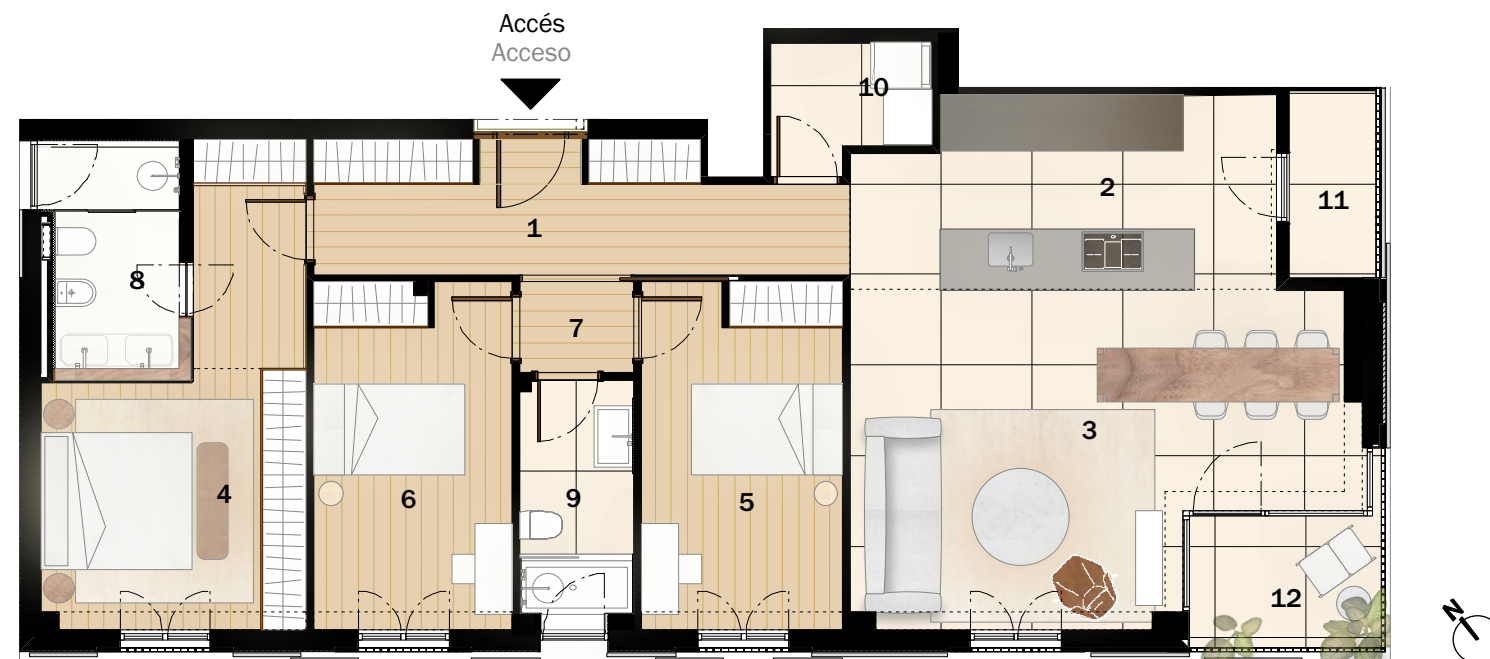

Bloc E1

Planta primera / tipus: 1a, 2a, 3a, 4a.
2a porta (E1.3)

Bloque E1

Planta primera / tipus: 1^a, 2^a, 3^a, 4^a.
Puerta 2^a (E1.3)

Bloc E1
Bloque E1

Bloc E2
Bloque E2

Superfícies / Superficies

Construïda interior	
Construïda interior	122,95 m2
Exterior coberta	
Exterior cubierta	7,90 m2
Exterior descobert	
Exterior descubierta	
Const. Int. + zones comunes aprox.	
Const. Int. + zonas comunes aprox.	141,97 m2
Útil interior aprox.	
Útil interior aprox.	106,41 m2

Superfícies útils aprox. / Superficies útiles aprox.

1 Vestíbul		7 Distribuïdor	
Vestíbulo	10,13 m2	Distribuïdor	1,76 m2
2 Cuina		8 Bany 1	
Cocina	14,45 m2	Baño 1	5,11 m2
3 Saló menjador		9 Bany 2	
Salón comedor	26,60 m2	Baño 2	4,79 m2
4 Dormitori 1		10 Safareig	
Dormitorio 1	16,09 m2	Lavadero	3,29 m2
5 Dormitori 2		11 Estenedor exterior	
Dormitorio 2	12,32 m2	Tendedero exterior	2,77 m2
6 Dormitori 3		12 Terrassa	
Dormitorio 3	11,87 m2	Terraza	4,55 m2